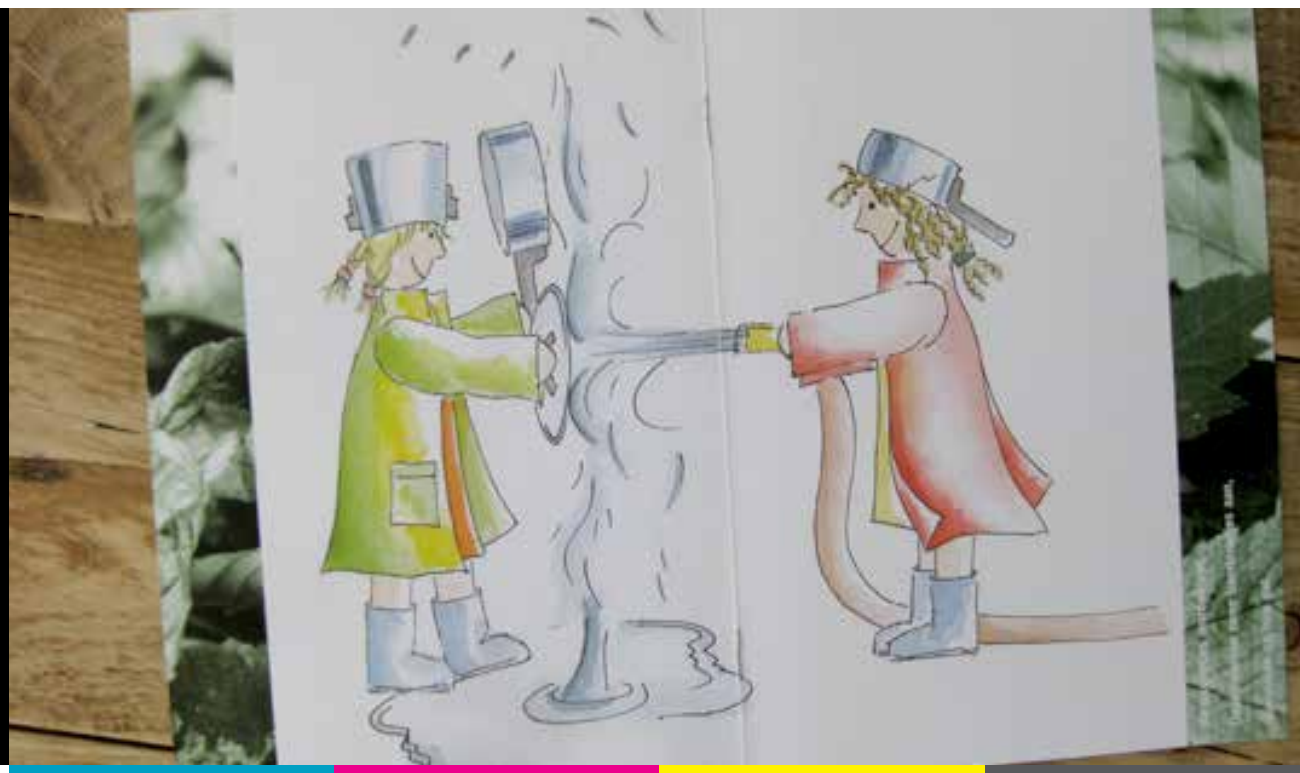

larfontwerp
grafische vormgeving

illustratie

...de pannetjes worden nat

Kwartaaluitgave van drukkerij Greve waarin ontwerpbureaus zichzelf mogen presenteren.

larfontwerp | *grafische vormgeving*

- cindy@larfontwerp.nl
- 06 - 13 45 51 13