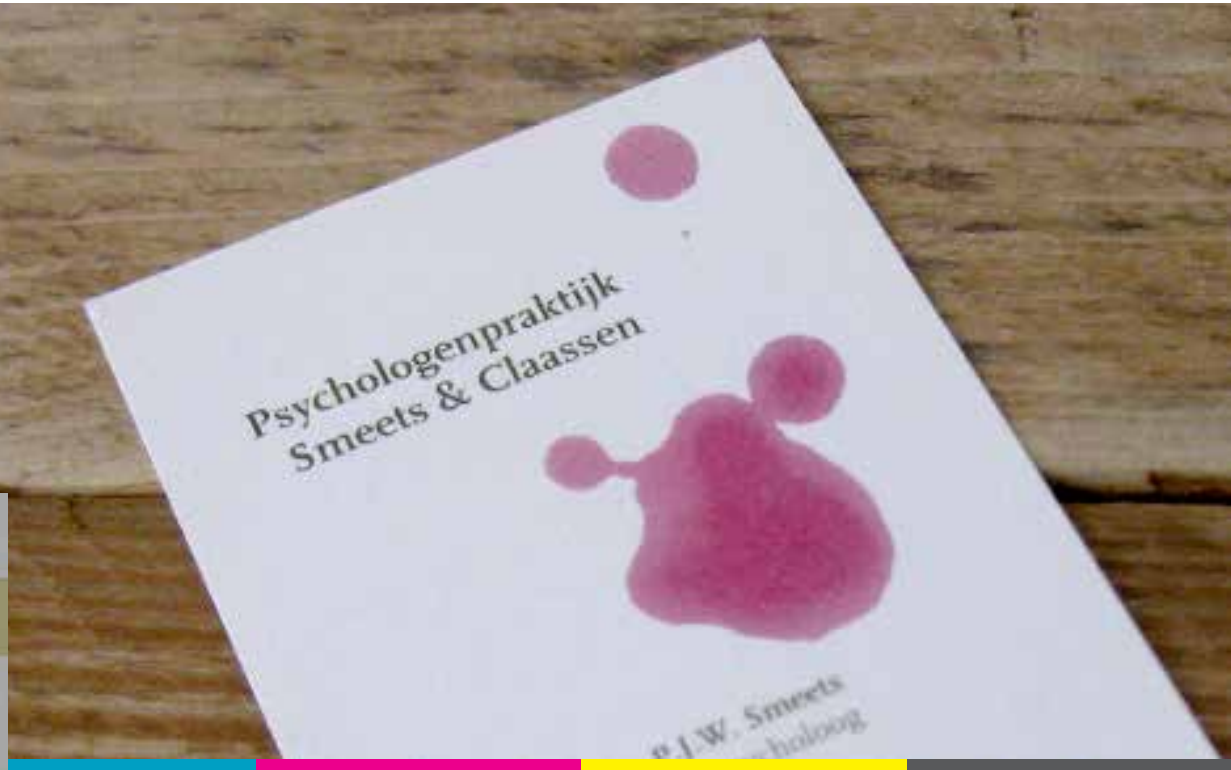

larfontwerp
grafische vormgeving

identiteit - logo en huisstijl
Psychologenpraktijk

Het beeld voor het logo is ontstaan als een beeld uit een Rorschachtest (inktvlekken test). Een grote vlek, waarbij kleinere vlekken naar de grote vlek proberen te komen. De een lukt het sneller dan de ander.

in dienstverband bij Plaza ontwerpers

larfontwerp | grafische vormgeving

- cindy@larfontwerp.nl
- 06 - 13 45 51 13