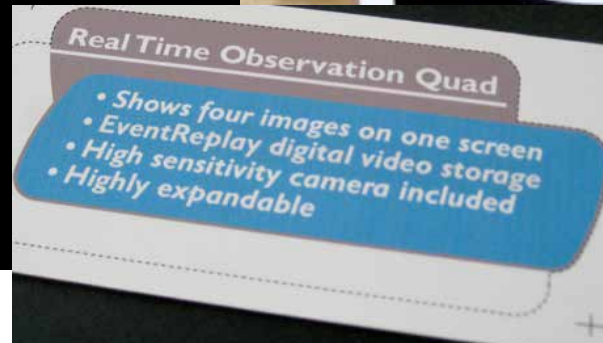

larfontwerp
grafische vormgeving

identiteit - logo

Philips

Diverse logo's voor producten van Philips.
Voornamelijk voor de zakelijke markt.

in dienstverband bij buro Steyn Schalkx

larfontwerp | grafische vormgeving

- cindy@larfontwerp.nl
- 06 - 13 45 51 13