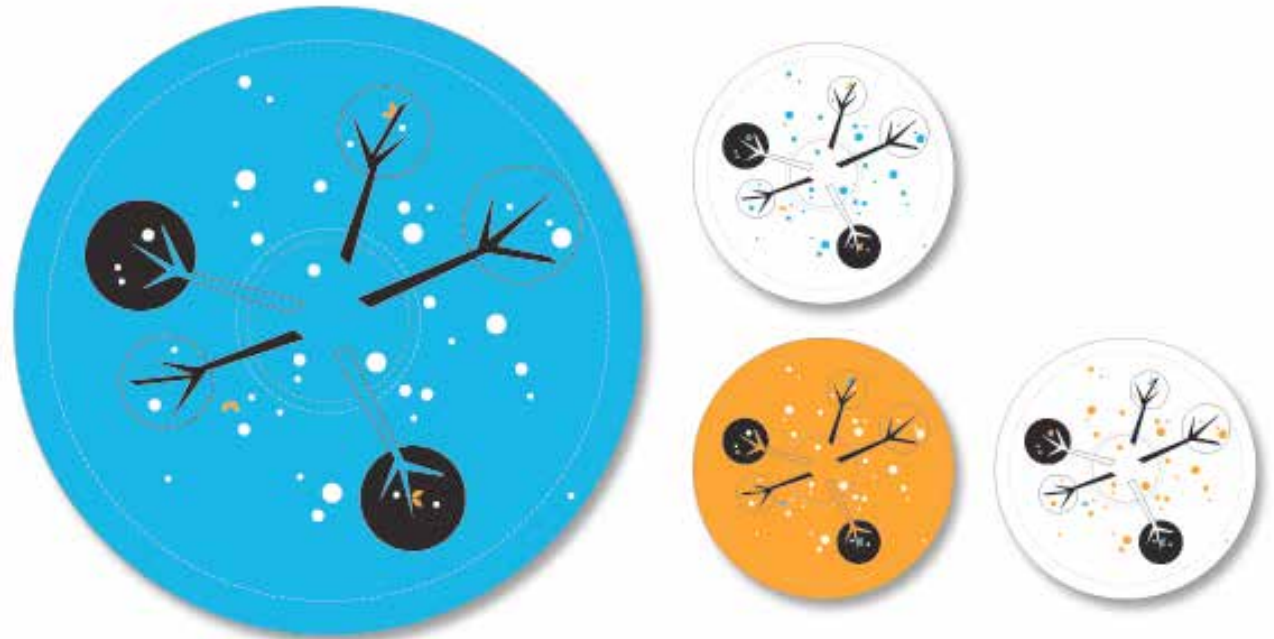

larfontwerp
grafische vormgeving

eigen werk - Koffiebordje

larf

Ontwerp voor een prijsvraag, uitgeschreven door Simon Lévelt.
Ontwerp is zit bij de laatste 8 ontwerpen.

larfontwerp | *grafische vormgeving*

- cindy@larfontwerp.nl
- 06 - 13 45 51 13